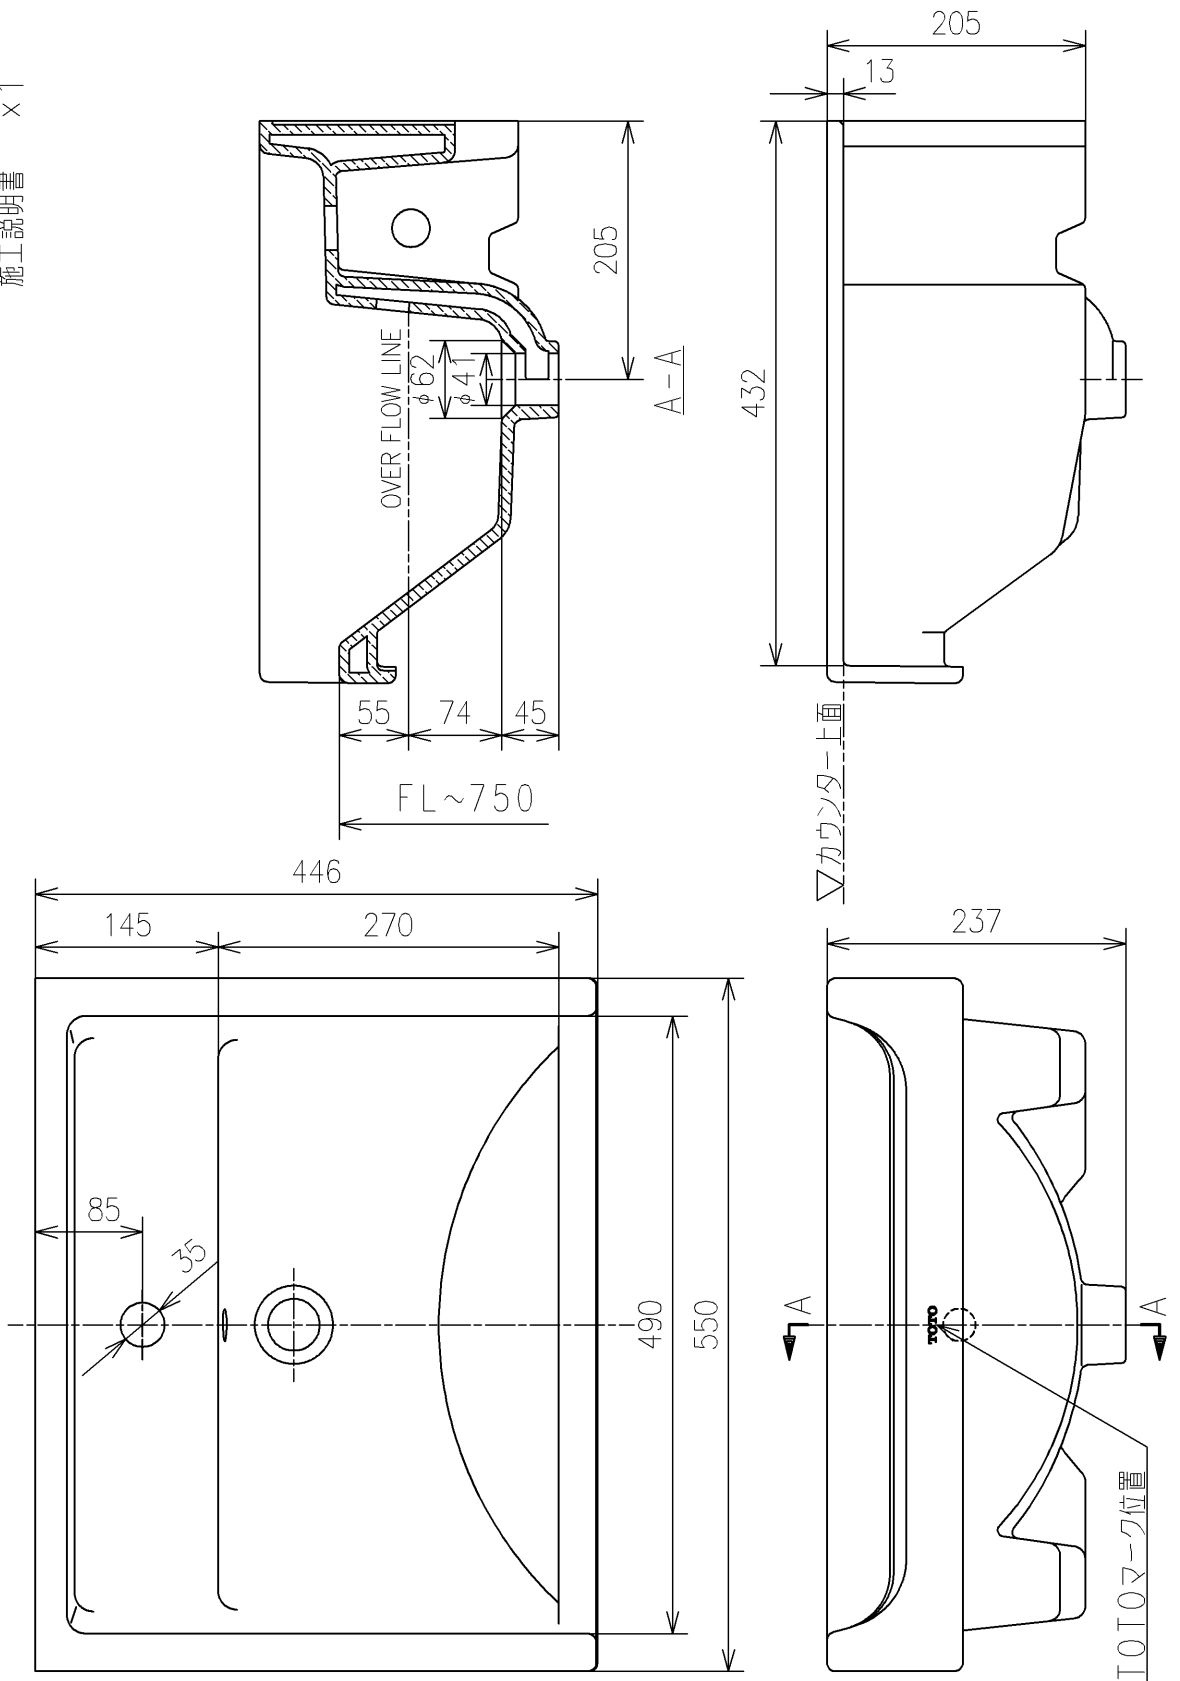

<付属品>
 クッション材 ×1
 施工説明書 ×1

TOTO		UNIT mm	SCALE 1:6	DATE 2023-Aug-31	DRAWN keisuke.sakamaru
TITLE	セルフリミング式洗面器				CHECKED ryuta.matsumoto
	SELF-RIMMING LAVATORY				APPROVED masayuki.hayashi
REMARKS	角形				ITEM NUMBER L350C_Q

※日本販売品の衛生陶器の寸法許容差はJIS A5207に準ずる